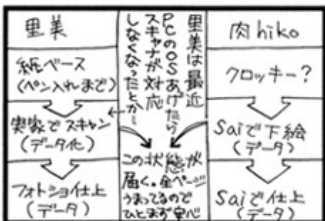

今万感の
思いを込めて

鳩が
でますよ

2011/02/20

浄化!

ハート
フルボッコ
プッキュア!

おはよう

星の瞳のシルエット

まこの 捨しめは 自分もキマッてる だけ

役割分担

又切と入稿

by YENKYO

遅い!! でも SaiはCMYKモードがないよ RGBをCMYKに変換すると変色ちゃうのわね!

10日後、本当に下絵で入稿してしまっただめ、印刷屋に半白のぼしてもらって差しかえちまったわ!

スカープ

2011/02/20 yenkyo@遠鏡
ひまじんです...

しばらくゆくりボイスと会話することに...